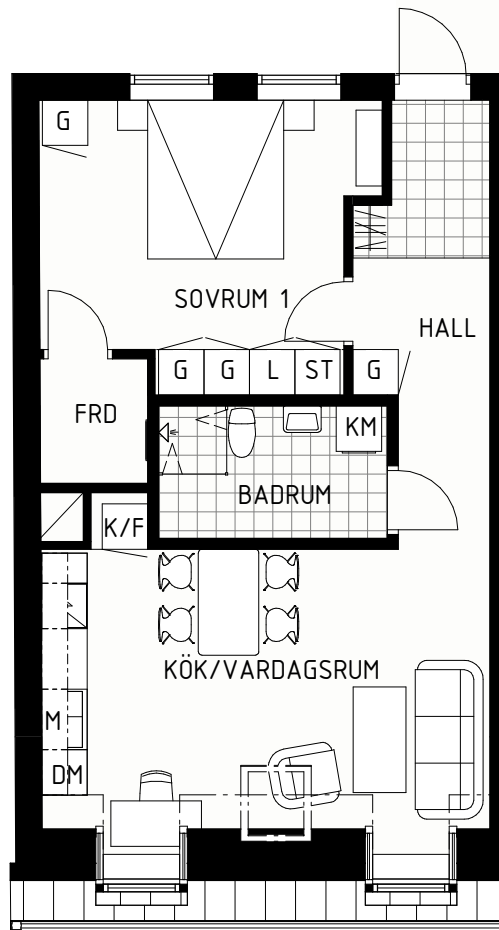

**KV BANKEN 11**

**Lägenhetstyp**  
2 RoK

**Storlek**  
59 kvm

**Våning**  
3 av 3

**Lägenhetsnummer**  
1206

VISSA AVVIKELSER KAN FÖREKOMMA

G	GARDEROB	K/F	KYL/FRYS
L	LINNESKÅP	H	HÖGSKÅP
ST	STÄDSKÅP	KM	KOMBIMASKIN
K	KYL	DM	DISKMASKIN
F	FRYS	M	MIKROVÅGSUGN
	KAPPHYLLA		