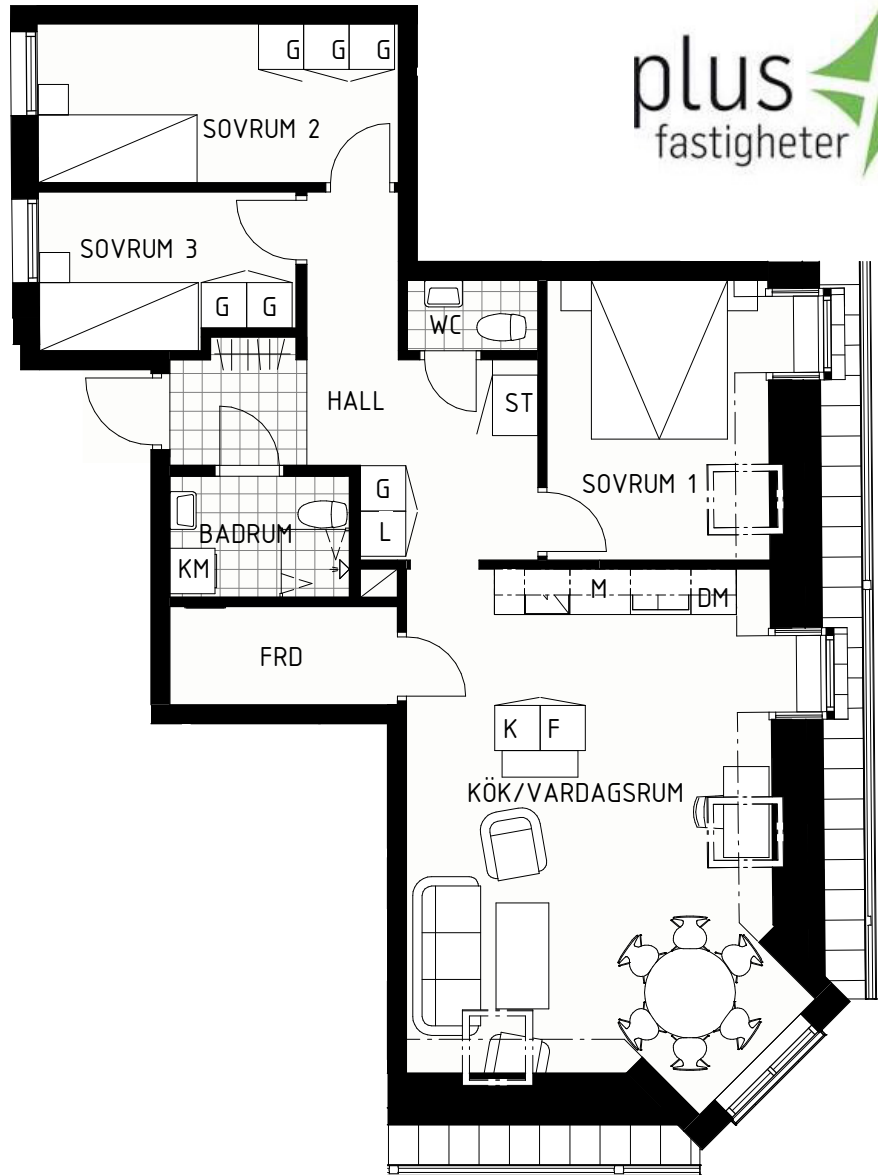

KV BANKEN 11

Lägenhetstyp
4 RoK

Storlek
89 kvm

Våning
3 av 3

Lägenhetsnummer
1202

VISSA AVVIKELSER KAN FÖREKOMMA

SKALA 1:100

G	GARDEROB	K/F	KYL/FRYS
L	LINNESKÅP	H	HÖGSKÅP
ST	STÄDSKÅP	KM	KOMBIMASKIN
K	KYL	DM	DISKMASKIN
F	FRYS	M	MIKROVÅGSUGN
	KAPPHYLLA		