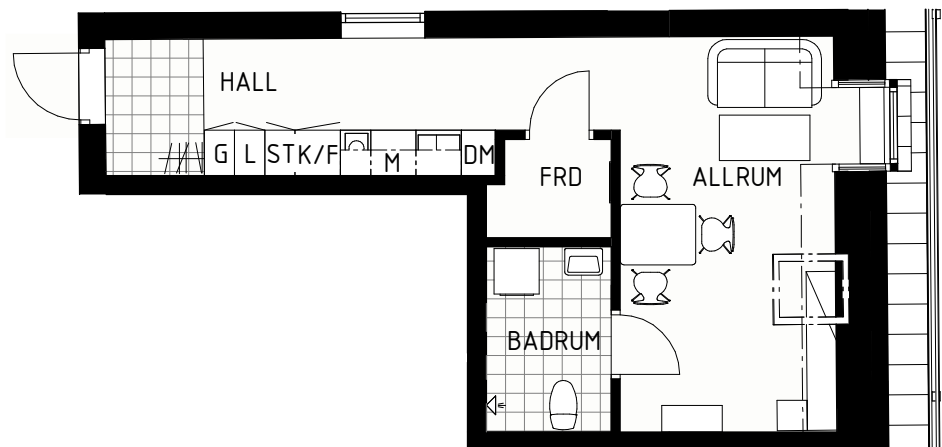

KV BANKEN 11

Lägenhetstyp

1 RoK

Storlek

35 kvm

Våning

3 av 3

Lägenhetsnummer

1201

VISSA AVVIKELSER KAN FÖREKOMMA

SKALA 1:100

G	GARDEROB	K/F	KYL/FRYS
L	LINNESKÅP	H	HÖGSKÅP
ST	STÄDSKÅP	KM	KOMBIMASKIN
K	KYL	DM	DISKMASKIN
F	FRYS	M	MIKROVÅGSUGN
KAPPHYLLA			