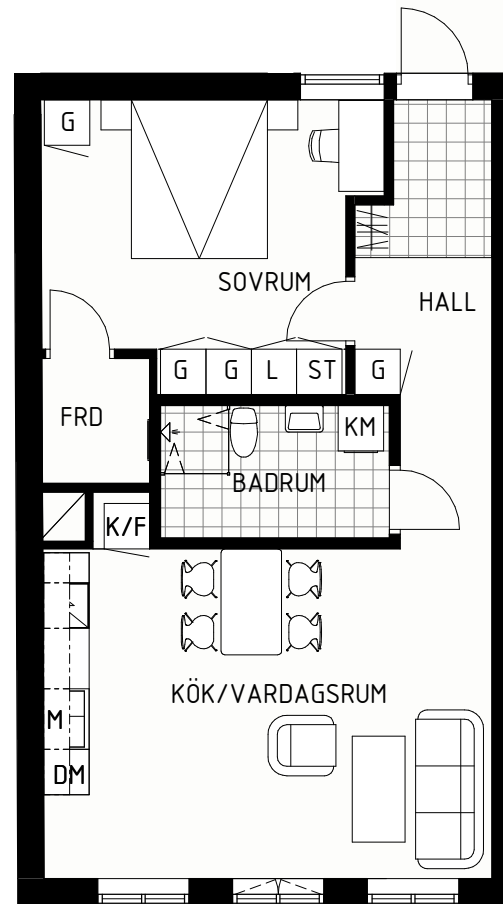

**KV BANKEN 11**

**Lägenhetstyp**  
2 RoK

**Storlek**  
61 kvm

**Våning**  
2 av 3

**Lägenhetsnummer**  
1106

VISSA AVVIKELSER KAN FÖREKOMMA

G	GARDEROB	K/F	KYL/FRYS
L	LINNESKÅP	H	HÖGSKÅP
ST	STÄDSKÅP	KM	KOMBIMASKIN
K	KYL	DM	DISKMASKIN
F	FRYS	M	MIKROVÅGSUGN
	KAPPHYLLA		